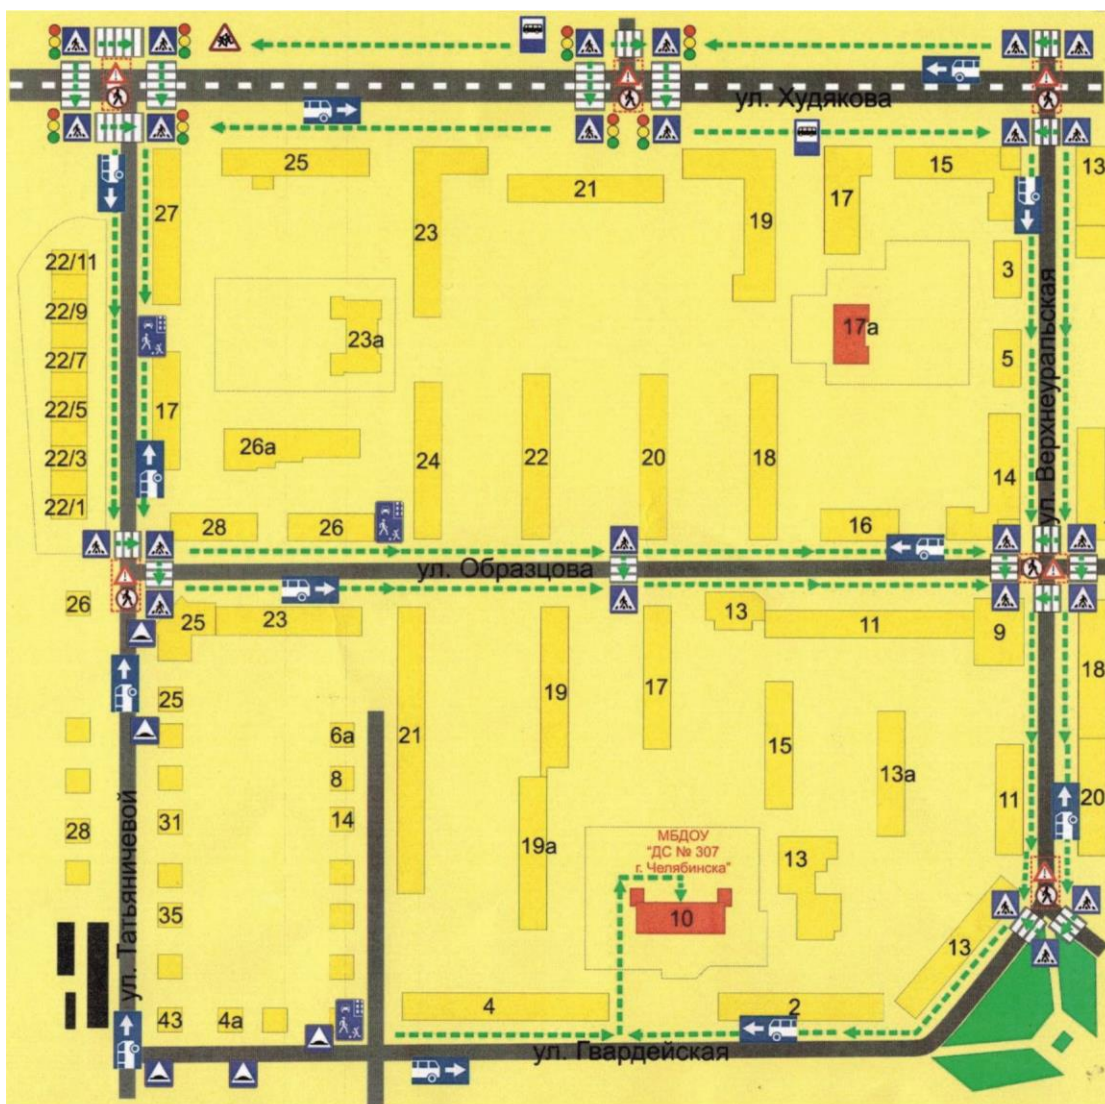

І. План-схемы МБДОУ «ДС №307 г.Челябинска».

1.1. Район расположения ОУ, пути движения транспортных средств и детей.

Условные обозначения:

безопасный путь движения пешеходов	направление движения транспорта
запрещено переходить улицу	искусственная неровность
опасная зона	пешеходный переход
дети	жилая зона